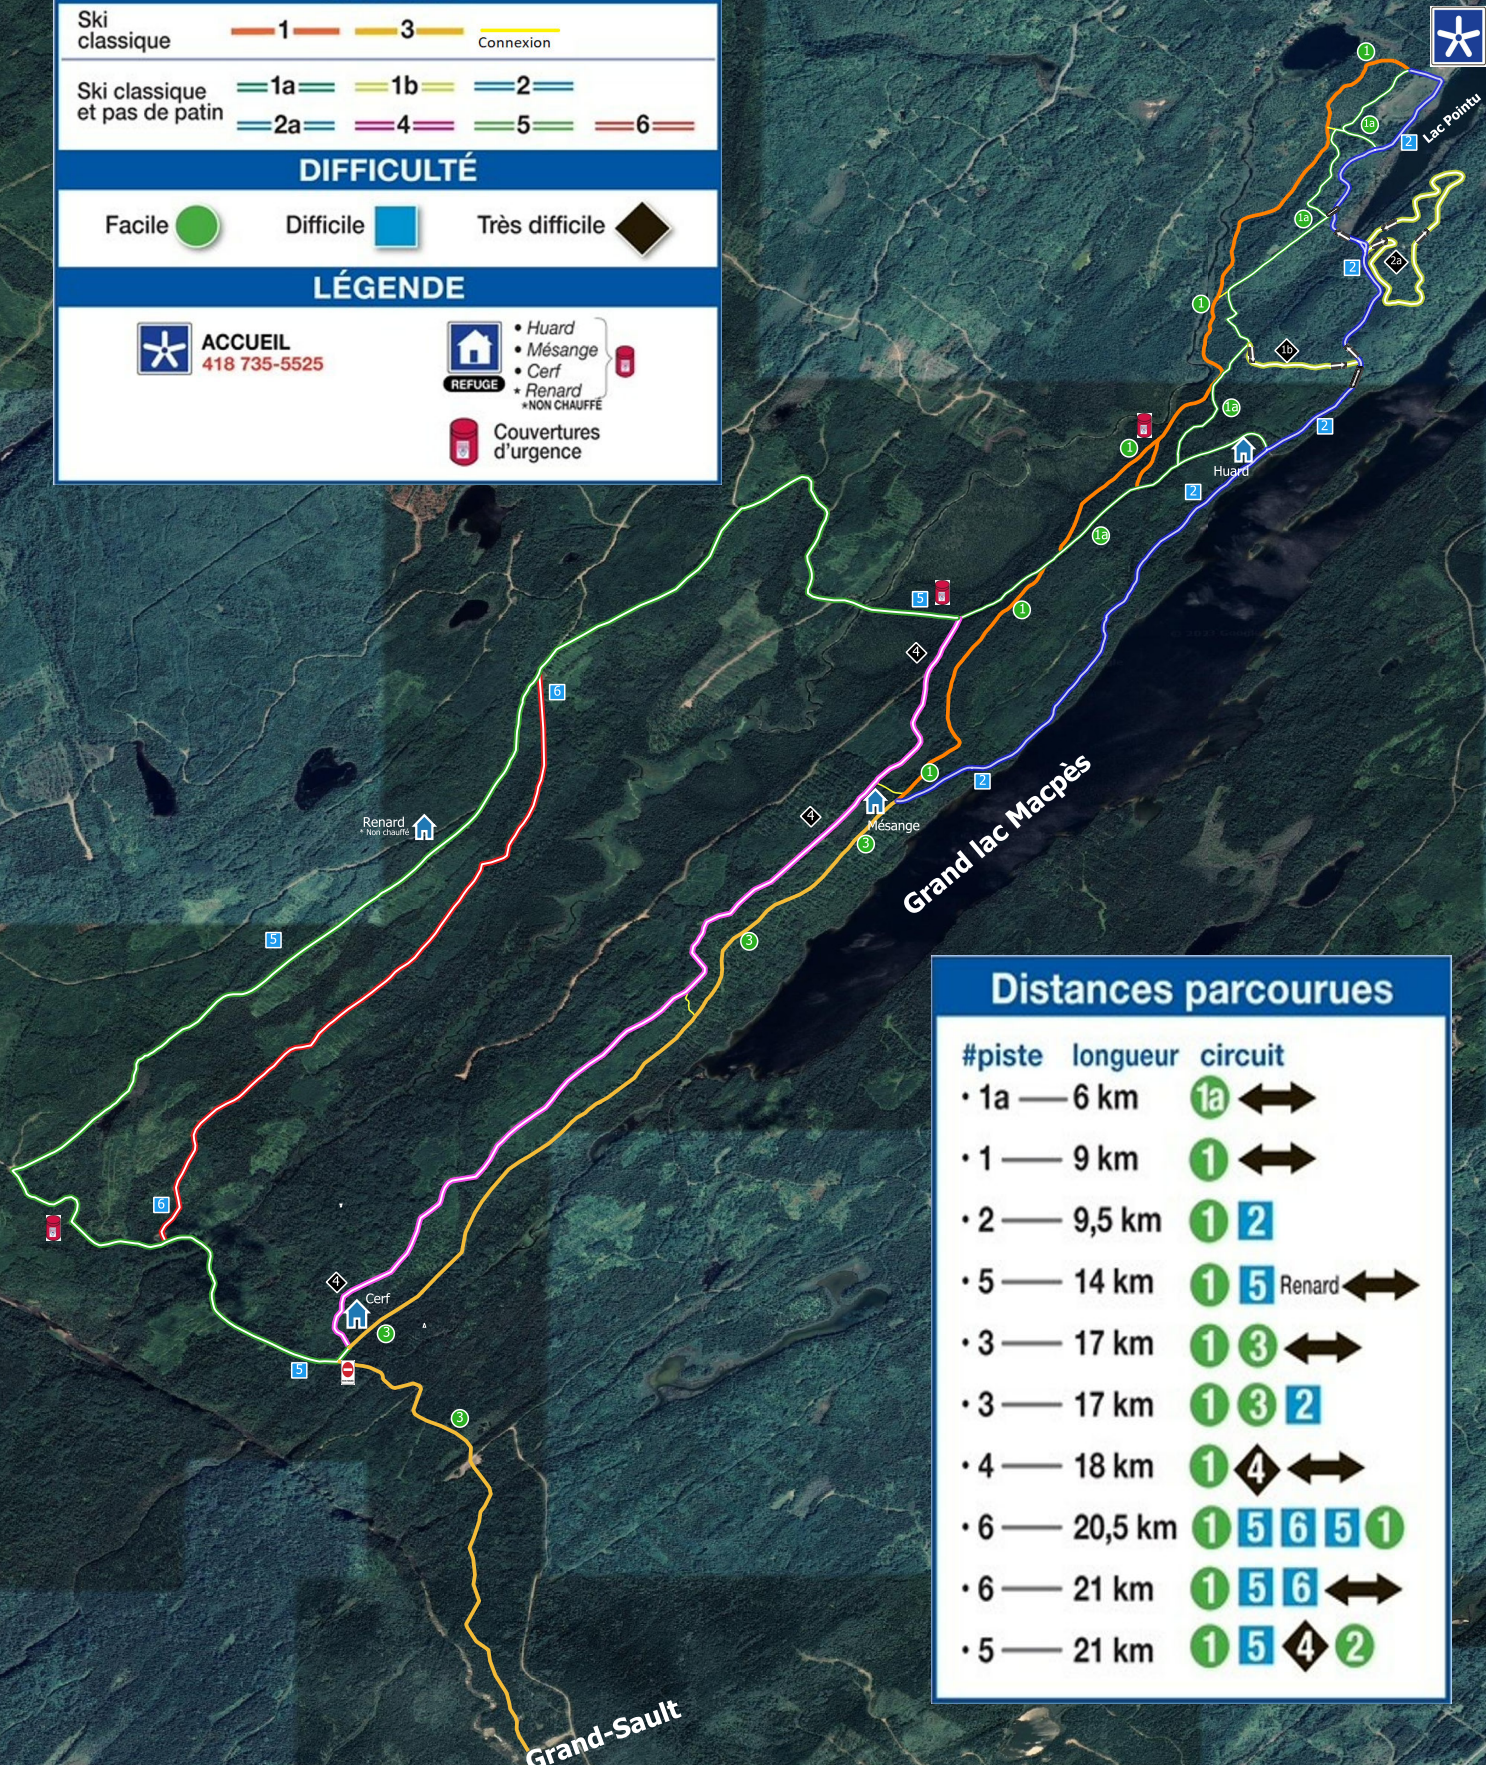

Pistes de ski de fond

Centre de plein air Mouski

418 735-5525

Accueil

#PISTES

Ski classique	1	3	Connexion
Ski classique et pas de patin	1a	1b	2
	2a	4	5
			6

DIFFICULTÉ

Facile ●	Difficile ■	Très difficile ◆
---	---	---

LÉGENDE

ACCUEIL 418 735-5525	REFUGE • Huard • Mésange • Cerf • Renard *NON CHAUFFÉ
	Couvertures d'urgence

#piste	longueur	circuit
• 1a	6 km	1a ↔
• 1	9 km	1 ↔
• 2	9,5 km	1 2
• 5	14 km	1 5 Renard ↔
• 3	17 km	1 3 ↔
• 3	17 km	1 3 2
• 4	18 km	1 ◆ ↔
• 6	20,5 km	1 5 6 5 1
• 6	21 km	1 5 6 ↔
• 5	21 km	1 5 ◆ 2